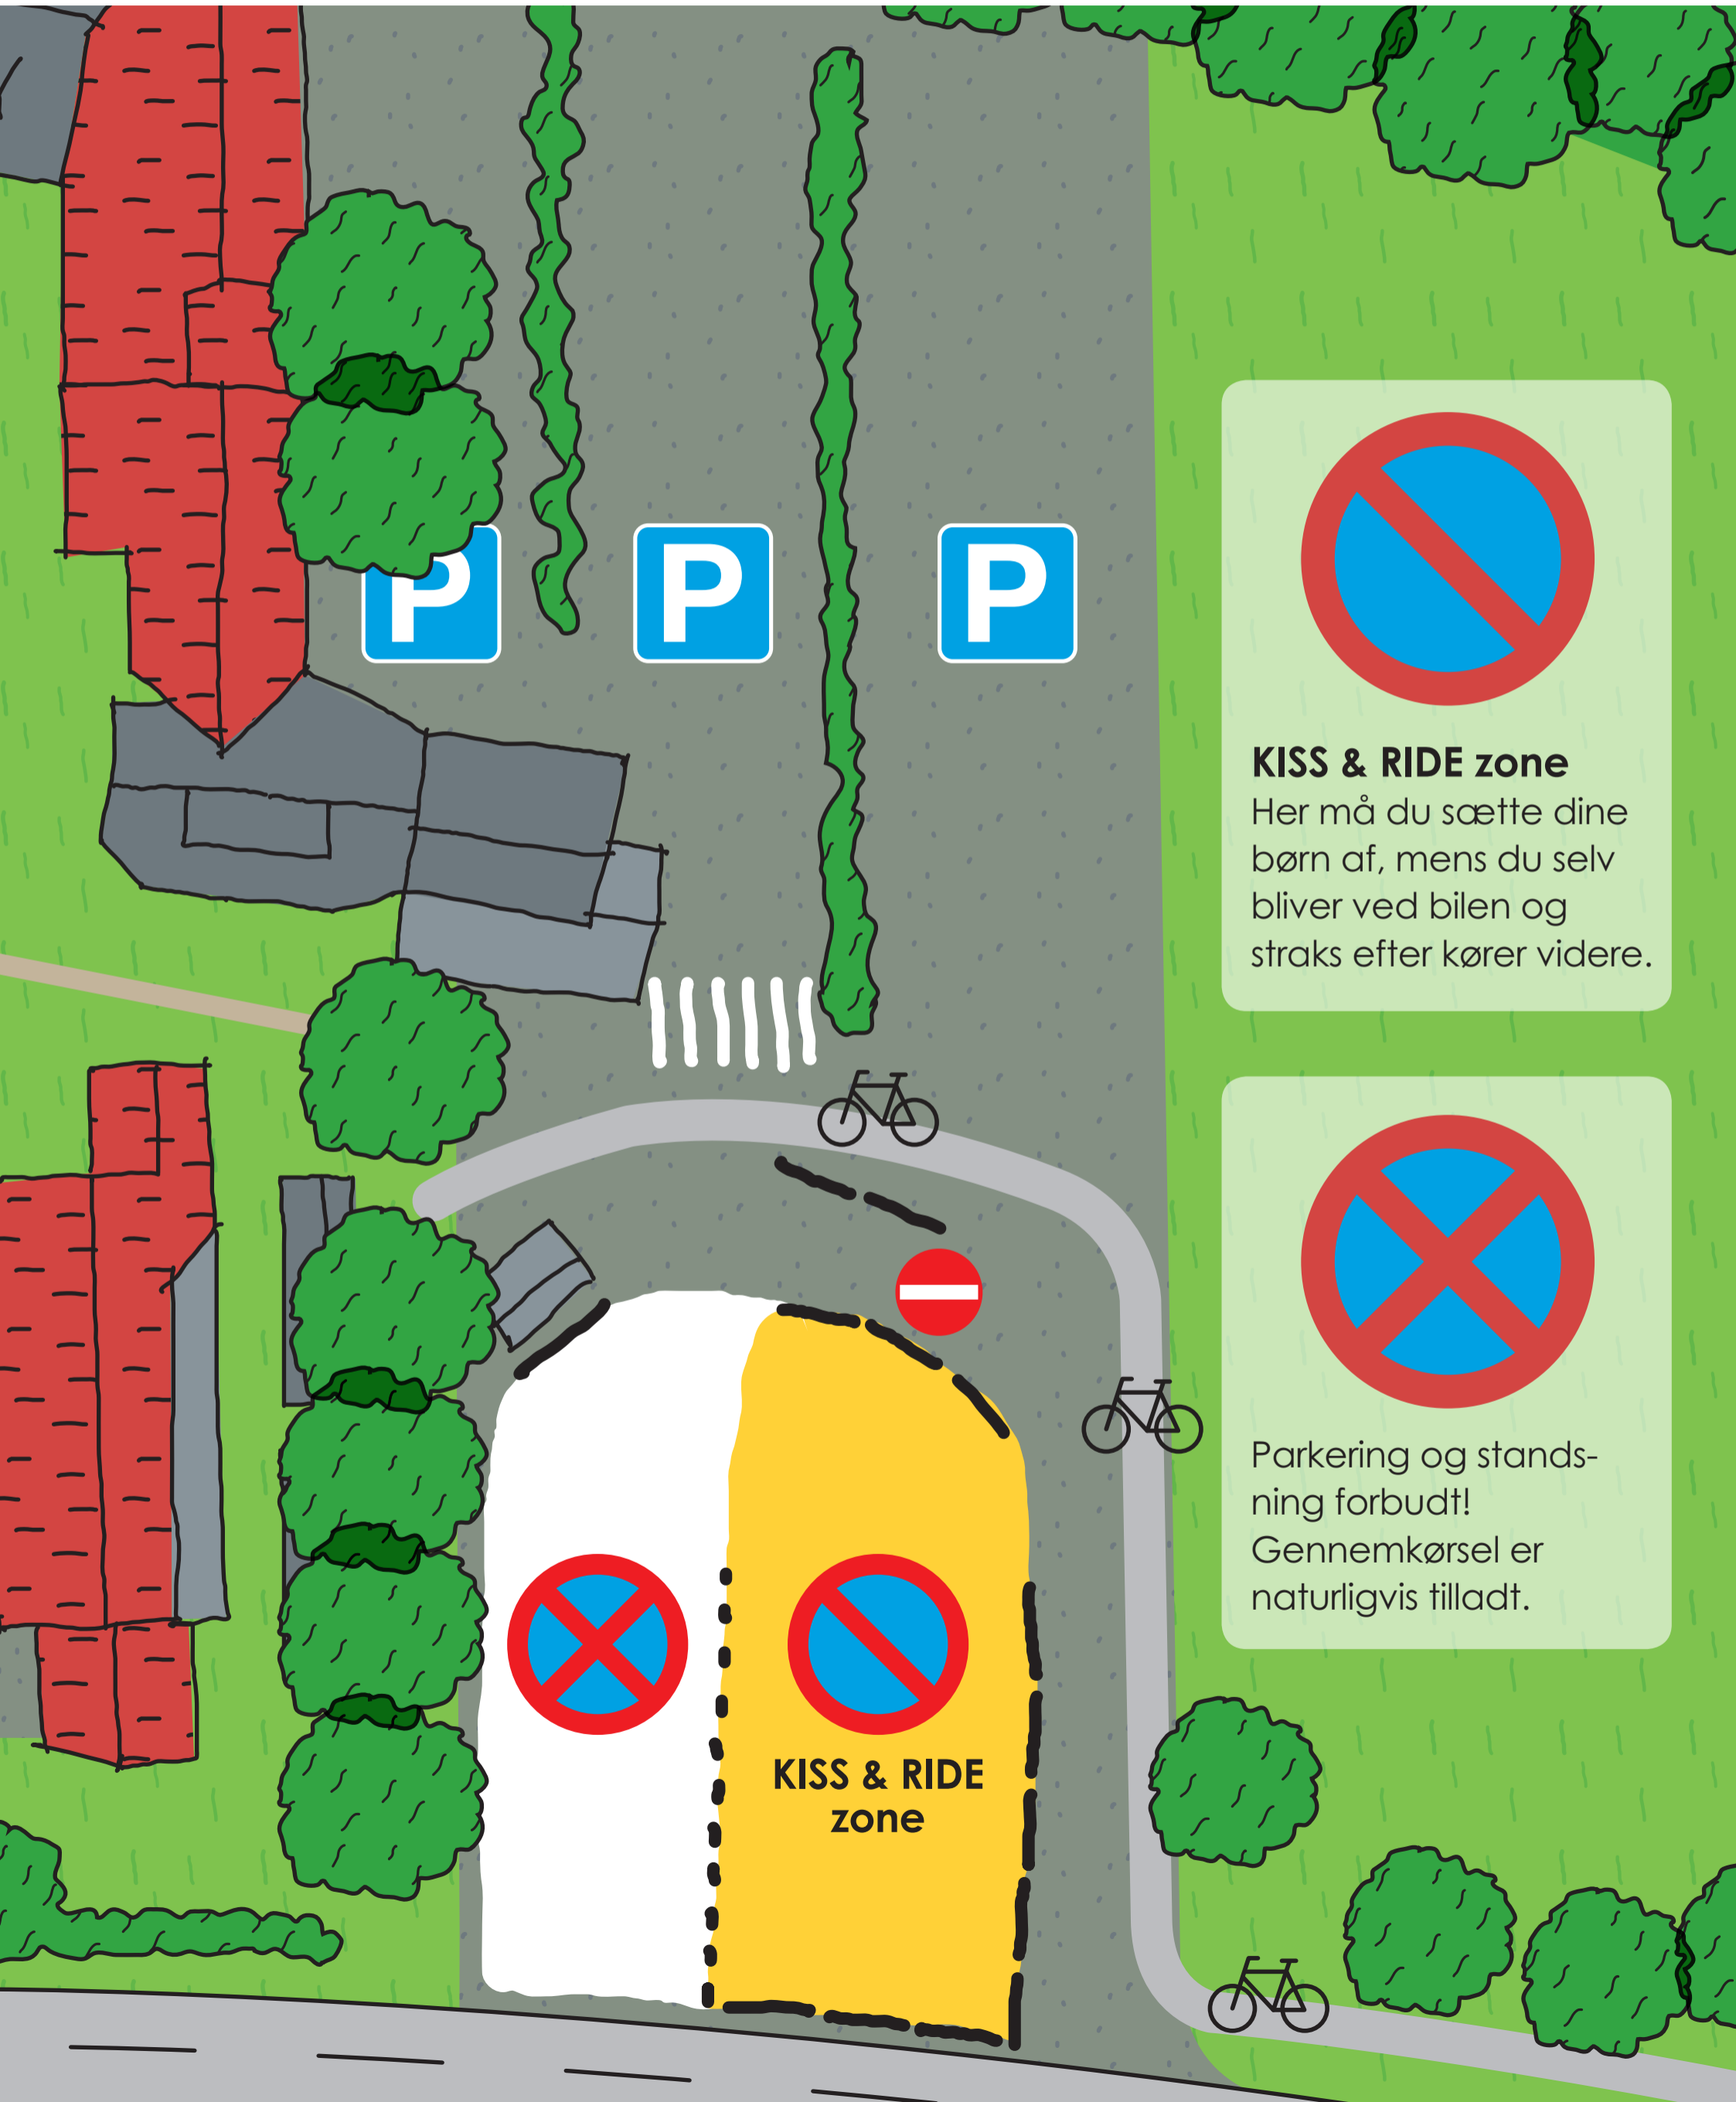

# Parkeringsregler i tidsrummet fra kl. 7.30-8.10

## **KISS & RIDE zone**

Her må du sætte dine børn af, mens du selv bliver ved bilen og straks efter kører videre.

Parkering og standsning forbudt!  
Gennemkørsel er naturligvis tilladt.

**KISS & RIDE zone**