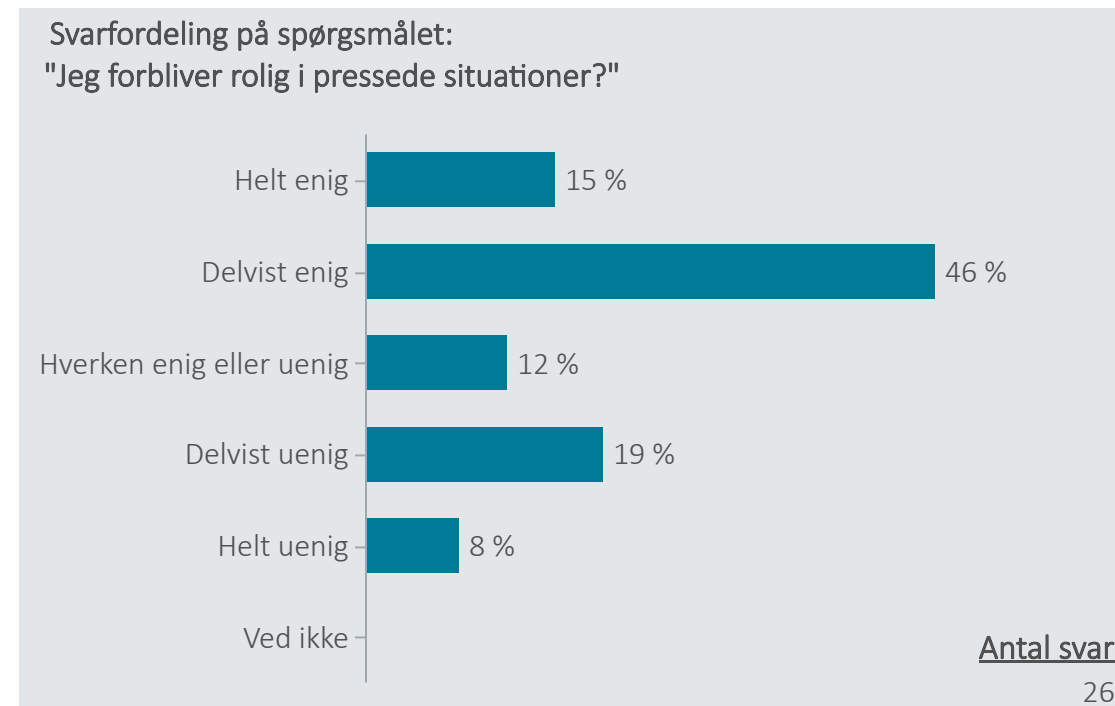

# Svarfordelinger- pres og bekymringer

Dashboardet giver et overblik over trivslen på valgt afdeling

Rudolf Steiner-Skolen i Odense (2023), Hf