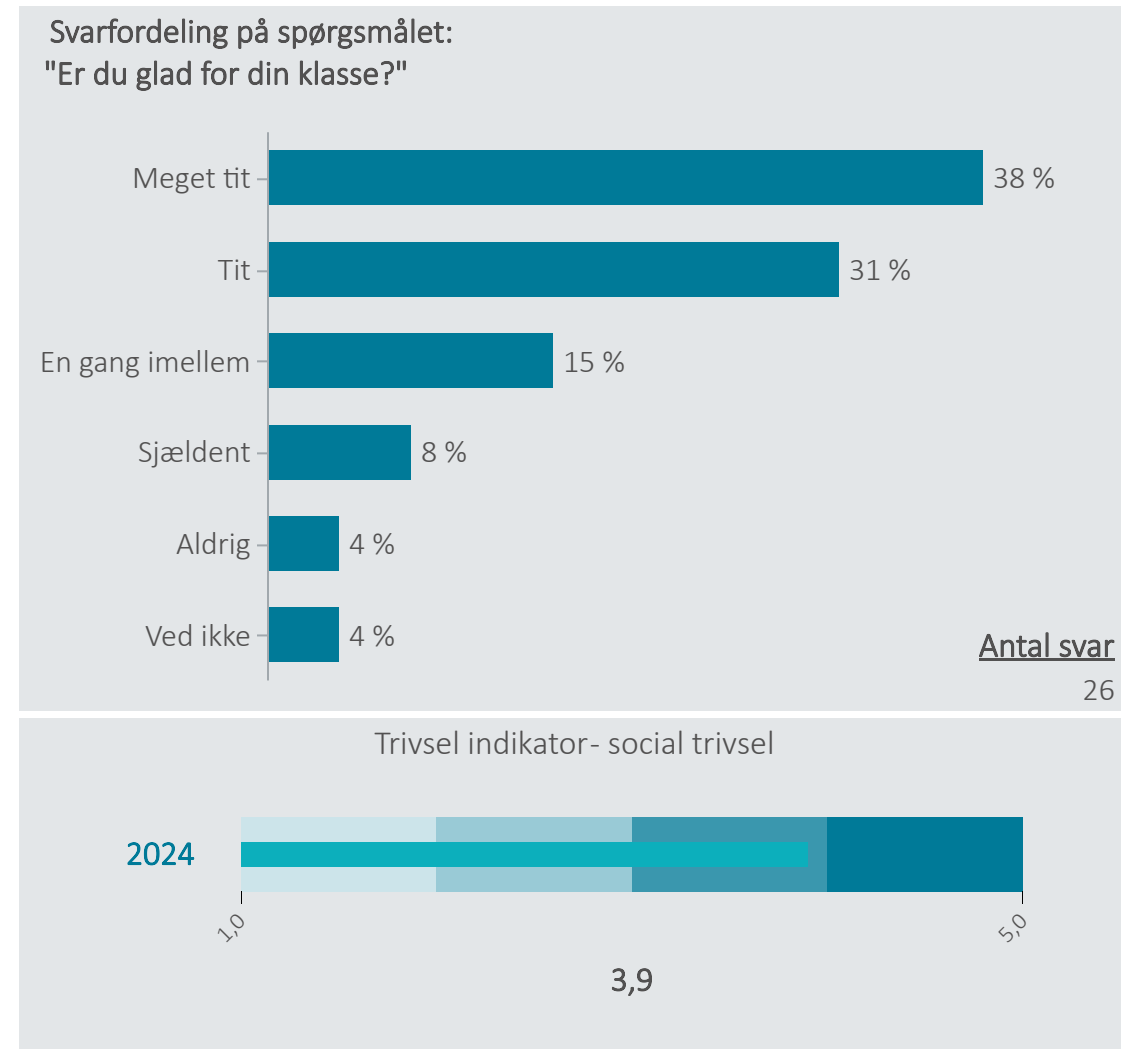

# Svarfordelinger- social trivsel

Dashboardet giver et overblik over trivslen på valgt og uddannelse

Rudolf Steiner-Skolen i Odense (2023), Hf

- Vælg evt. et andet spørgsmål
- Er du glad for din klasse?
  - Jeg er god til at arbejde sammen med andre?
  - Jeg føler, at jeg hører til på min skole?
  - Jeg støtter og hjælper mine klassekammerater?
  - Jeg kommer godt ud af det med mine klassekammerater?
  - Stemningen i min klasse er præget af forståelse og respekt for hinanden?
  - I min klasse er det godt at være aktiv i timerne?
  - Jeg kan få hjælp og støtte fra mine klassekammerater?
  - Jeg ville ønske, jeg gik på en anden skole?
  - Jeg har kontakt til de andre fra klassen uden for skoletiden?
  - Jeg har det dårligt i skolen?
  - Føler du dig ensom i skolen?

Nulstil alle valg

Vælg år ↓  
2024  
2023

Vælg køn  
Kvinde  
Mand

Vælg alder  
-17 år  
18-19 år  
20-24 år  
25+ år

Vælg klasse  
HF1  
HF2