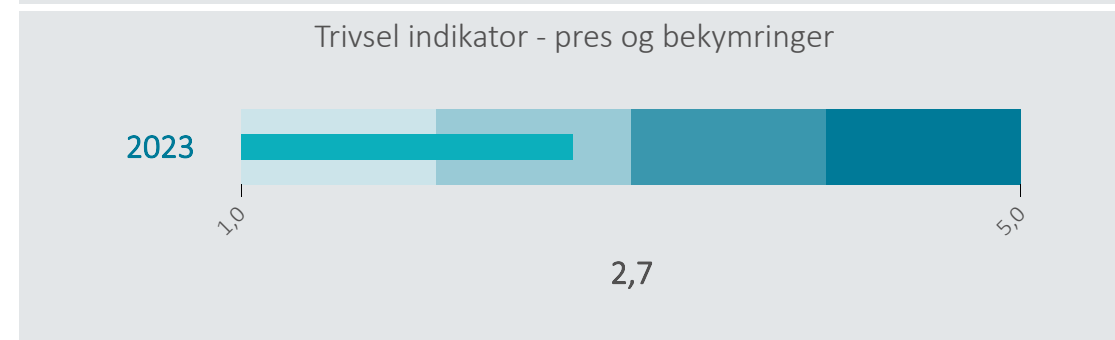

Svarfordelinger - pres og bekymringer

Dashboardet giver et overblik over trivslen på valgt afdeling

Rudolf Steiner-Skolen i Odense (2023), Hf

Vælg evt. et andet spørgsmål

Jeg forbliver rolig i pressede situationer?

Nulstil alle valg

Vælg år ↓

2023

Vælg køn

Kvinde

Mand

Vælg alder

-17 år