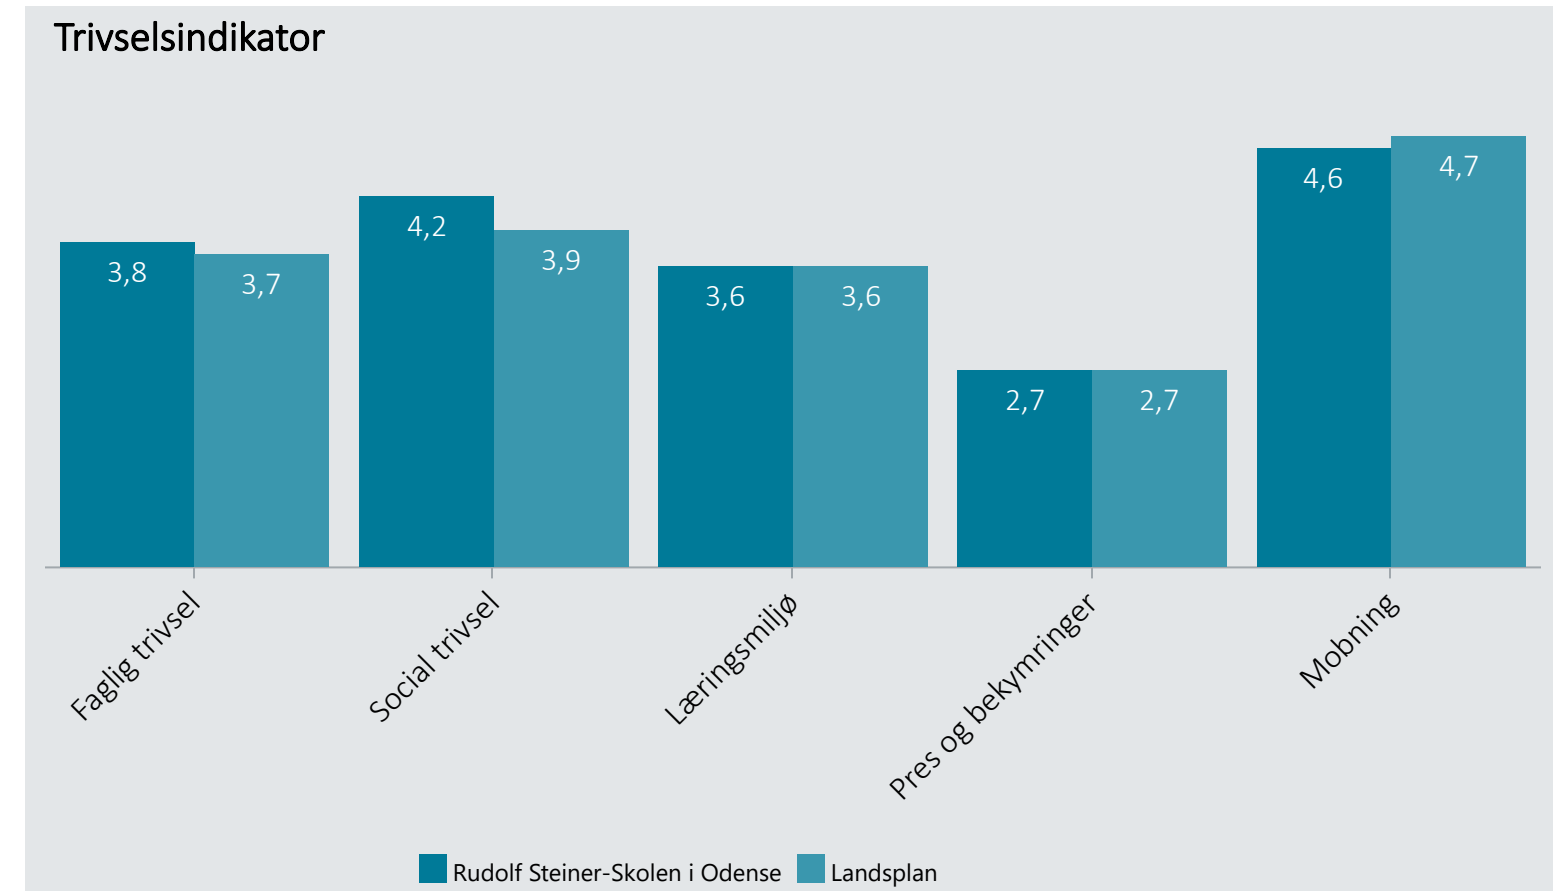

Oversigt over elevtrivsel

Dashboardet giver et overblik over trivslen på en valgt afdeling i 2021

Rudolf Steiner-Skolen i Odense, Hf

Vælg år/Nulstil år ↓

- 2021
- 2020
- 2019
- 2018

Eksporter til PDF: 

Klik på en indikator-knap nedenfor for at se de tilhørende svarfordelinger for en valgt afdeling.