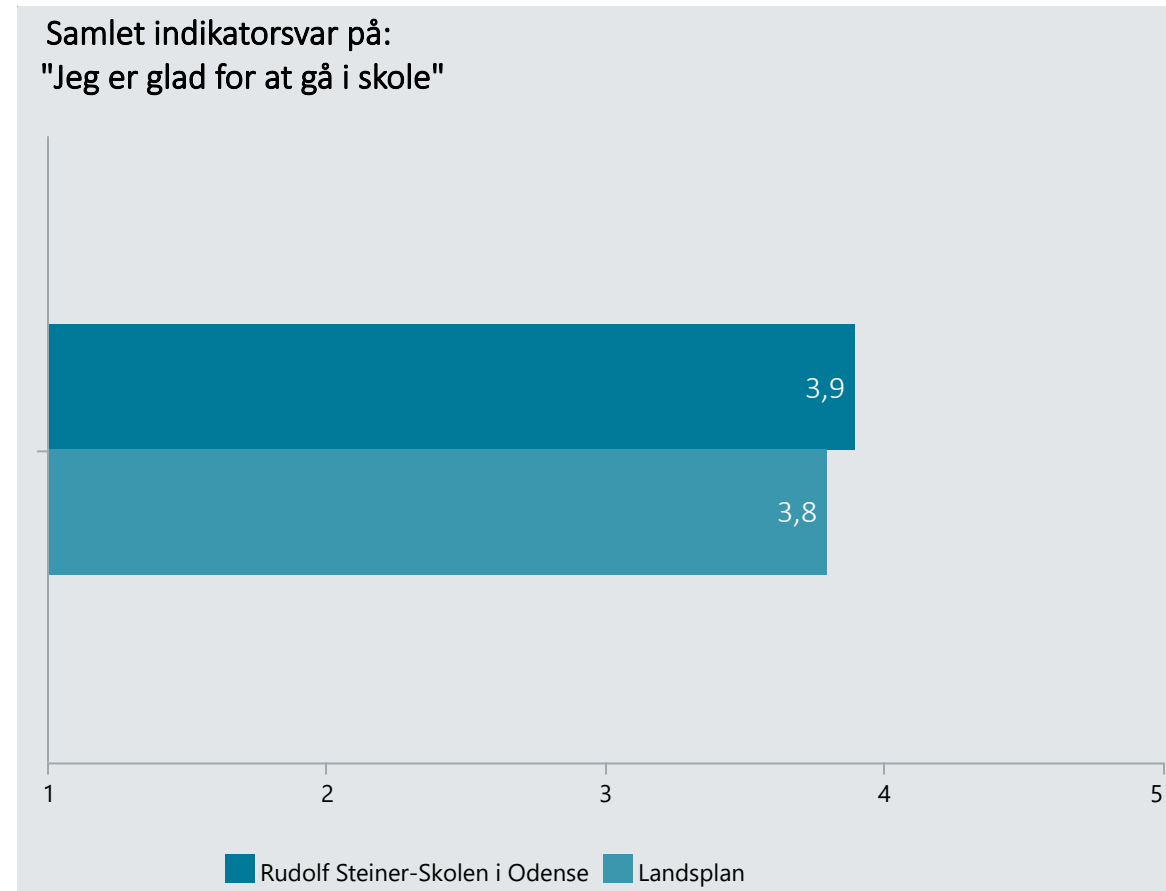

Oversigt over elevtrivsel

Dashboardet giver et overblik over trivslen på en valgt afdeling i 2021

Rudolf Steiner-Skolen i Odense, Hf

Vælg år/Nulstil år ↓

- 2021
- 2020
- 2019
- 2018

Eksporter til PDF: 

Klik på en indikator-knap nedenfor for at se de tilhørende svarfordelinger for en valgt afdeling.