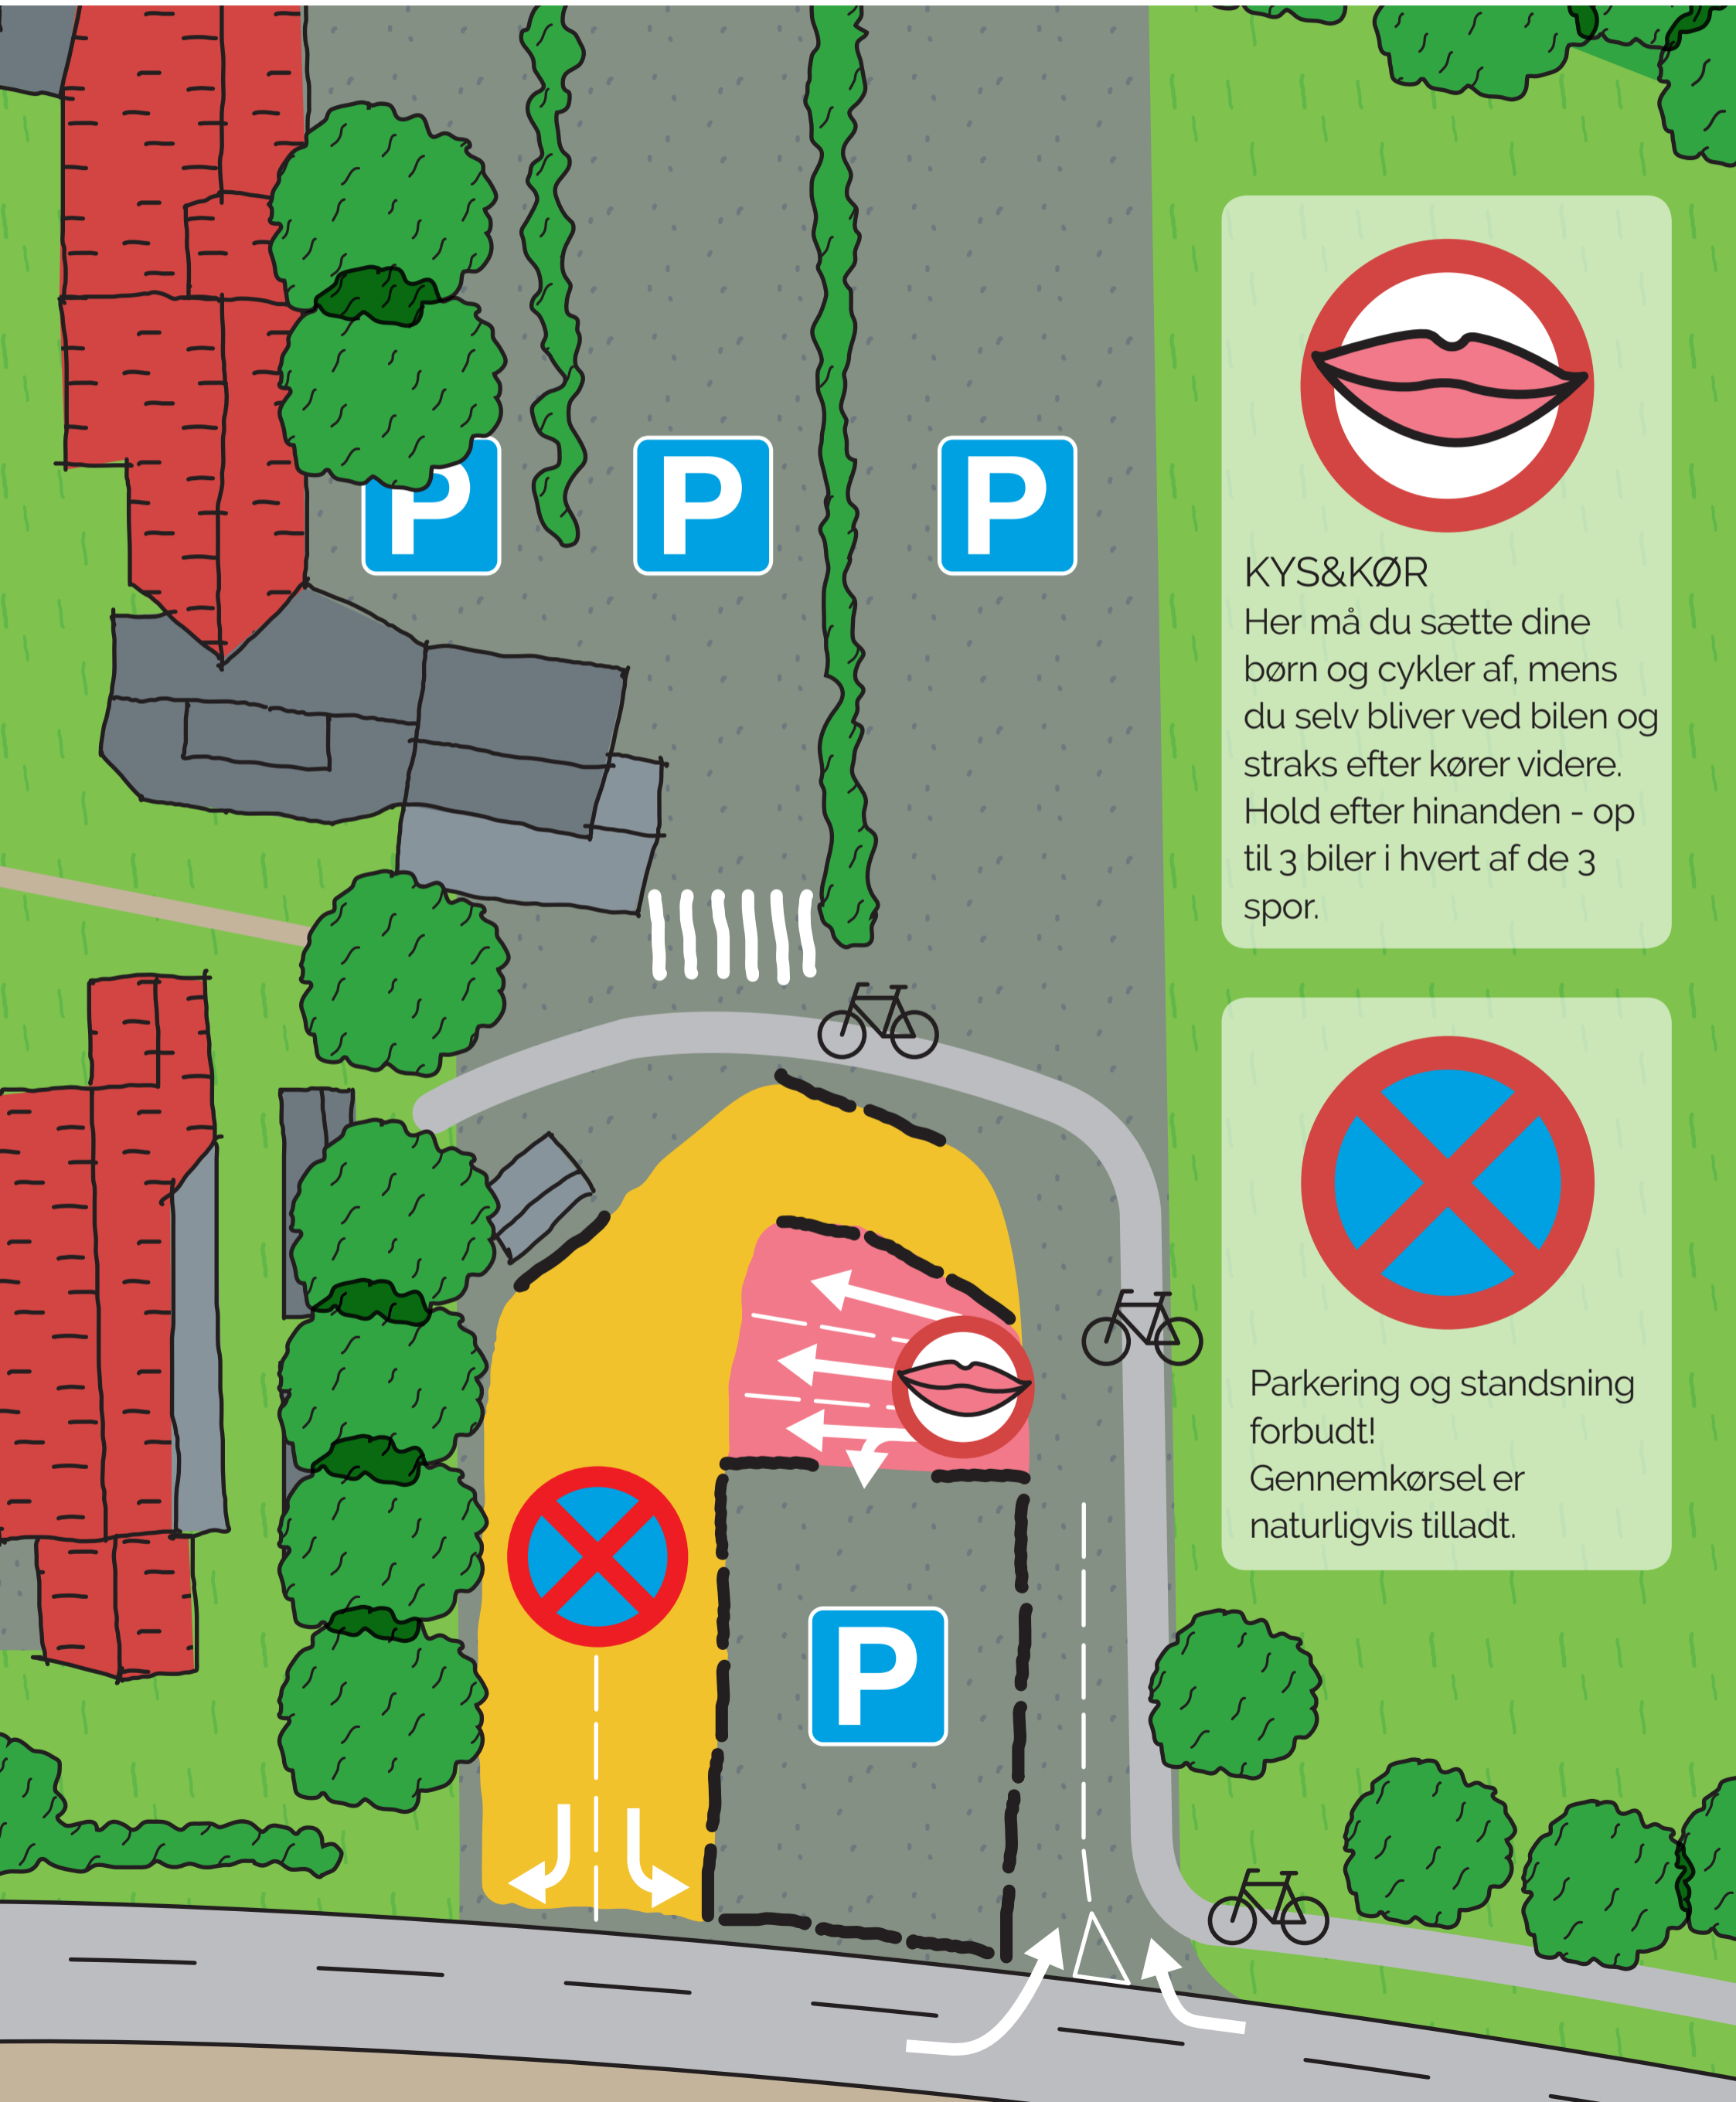

Parkeringsregler i tidsrummet fra kl. 7.30-8.10

KYS&KØR

Her må du sætte dine børn og cykler af, mens du selv bliver ved bilen og straks efter kører videre. Hold efter hinanden - op til 3 biler i hvert af de 3 spor.

Parkering og standsning forbudt!
Gennemkørsel er naturligvis tilladt.